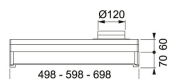

Rostfritt stål | 300.0600.538

FAMILJ : **Fläktar** | SERIE : **Spirit** | INSTALLATIONSTYP : **Skåpmonterad** | PRODUKTGRUPP : **Alliance** | MODELL : **1243B-10S 60cm** | PRODUKTGRUPP : **Safety System** | VENTILATIONSTEKNIK : **Lägenhet -10** | FÄRG/MATERIAL : **Rostfritt stål**

FÖRESLAGNA PRODUKTER

300.0600.464

300.0600.462

300.0600.465

300.0600.368