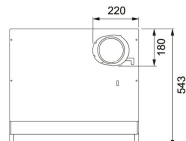

Rostfritt stål | 300.0600.538

FAMILJ : **Fläktar** | SERIE : **Spirit** | INSTALLATIONSTYP : **Skåpmonterad** | PRODUKTGRUPP : **Alliance** | MODELL : **1243B-10S 60cm** | PRODUKTGRUPP : **Safety System** | VENTILATIONSTEKNIK : **Lägenhet -10** | FÄRG/MATERIAL : **Rostfritt stål**

FÖRESLAGNA PRODUKTER

300.0600.464

300.0600.462

300.0600.465

300.0600.368